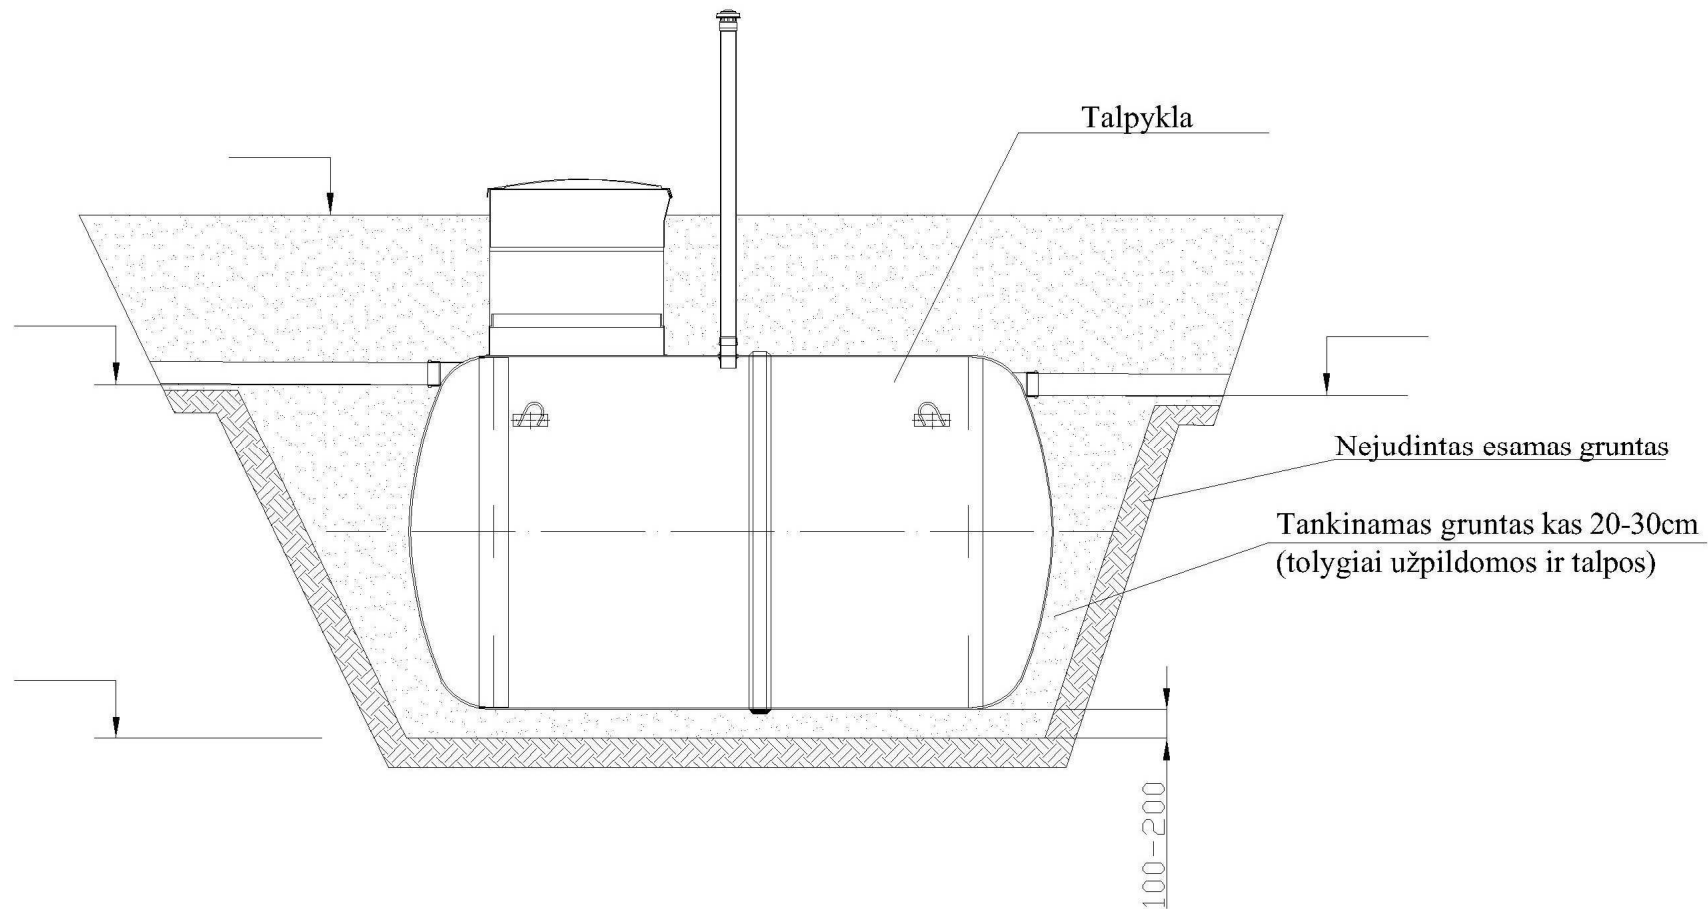

HORIZONTALIOS TALPYKLOS MONTAVIMAS ŽALIOJE VEJOJE

Pastaba:

Montuojant talpyklas reikia vadovautis Techniniu arba Darbo projektu. Čia pateikta tik įrenginių montavimo principinės schemos.

Šis brėžinys bei techninė informacija yra UAB "Traidenis" nuosavybė.
Šis brėžinys negali būti rodomas trečiajam šaliai be UAB "Traidenis" sutikimo.